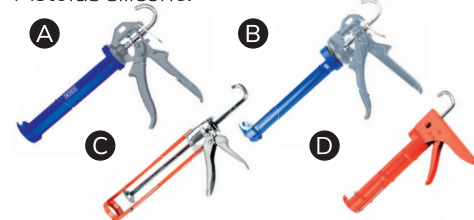

GRAPADORAS

Agrafadores.

CÓD	Ref.	Tipo	P.V.P.	PROMO
151300	A	6 en 1	21,06	18,95
151305	A	4 en 1	28,31	25,50
171275	B	3 en 1	13,16	12,10
171270	B	1 en 1	12,71	11,70

APLICADORES SELLANTES

Pistolas silicone.

CÓD	Ref.	Fuerza	P.V.P.	PROMO
198805	A	12:1	9,46	8,90
198807	B	18:1	21,90	20,60