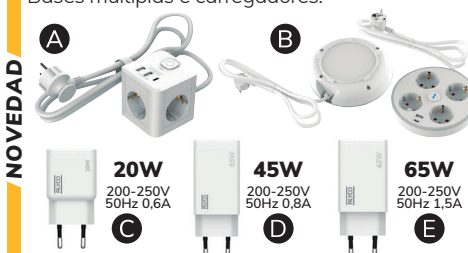

BASES MÚLTIPLES Y CARGADORES

Bases múltiples e carregadores.

CÓD	Ref.	Tipo	P.V.P.	PROMO
199468	A	Cubo	~~23,56~~	22,15
199470	B	Redondo	~~21,16~~	19,90
199482	C	20 W	~~12,17~~	10,95
199484	D	45 W	~~19,89~~	17,90
199486	E	65 W	~~28,55~~	25,70