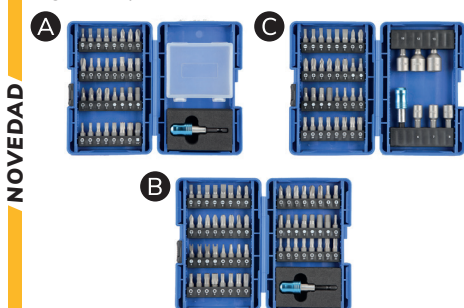

JUEGOS DE PUNTAS DE 1/4"

Jogos de pontas de 1/4".

CÓD	Ref.	Nº pzas.	P.V.P.	PROMO
193727	A	33	~~22,40~~	21,05
193732	B	57	~~28,98~~	27,25
193734	C	39	~~28,60~~	26,90