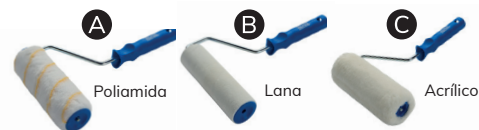

RODILLOS

Rolos.

CÓD	Ref.	A mm	L mm	P.V.P.	PROMO
187167	A	180	330	~~3,79~~	3,50
187169	A	230	340	~~4,38~~	4,00
187177	B	180	330	~~3,36~~	3,10
187179	B	230	340	~~3,83~~	3,50
187187	C	180	340	~~3,70~~	3,40
187189	C	230	350	~~4,17~~	3,85