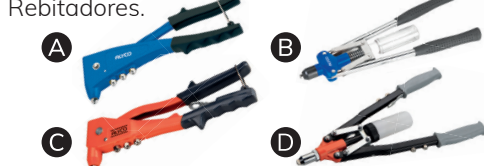

CÓD	Ref.	Tipo	P.V.P.	PROMO
183102	A	1 mano	34,96	32,15
183110	B	2 manos	82,86	77,90
170884	C	1 mano	25,48	22,95
170888	D	2 manos	34,53	31,05

NIVELES TRAPEZOIDALES

CÓD	Ref.	L mm	P.V.P.	PROMO
151164	A	400	27,12	25,50
151166	A	600	28,16	26,45
151168	A	800	37,44	35,20