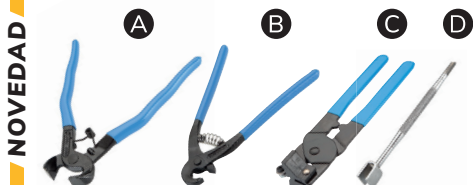

HERRAMIENTAS PARA CORTAR / ROMPER AZULEJOS

Ftas. para cortar e quebrar telhas.

CÓD	Ref.	L mm	P.V.P.	PROMO
114022	A	213	~~12,96~~	12,15
114025	B	190	~~7,56~~	7,10
114030	C	200	~~7,24~~	6,80
114035	D	200	~~5,84~~	5,50